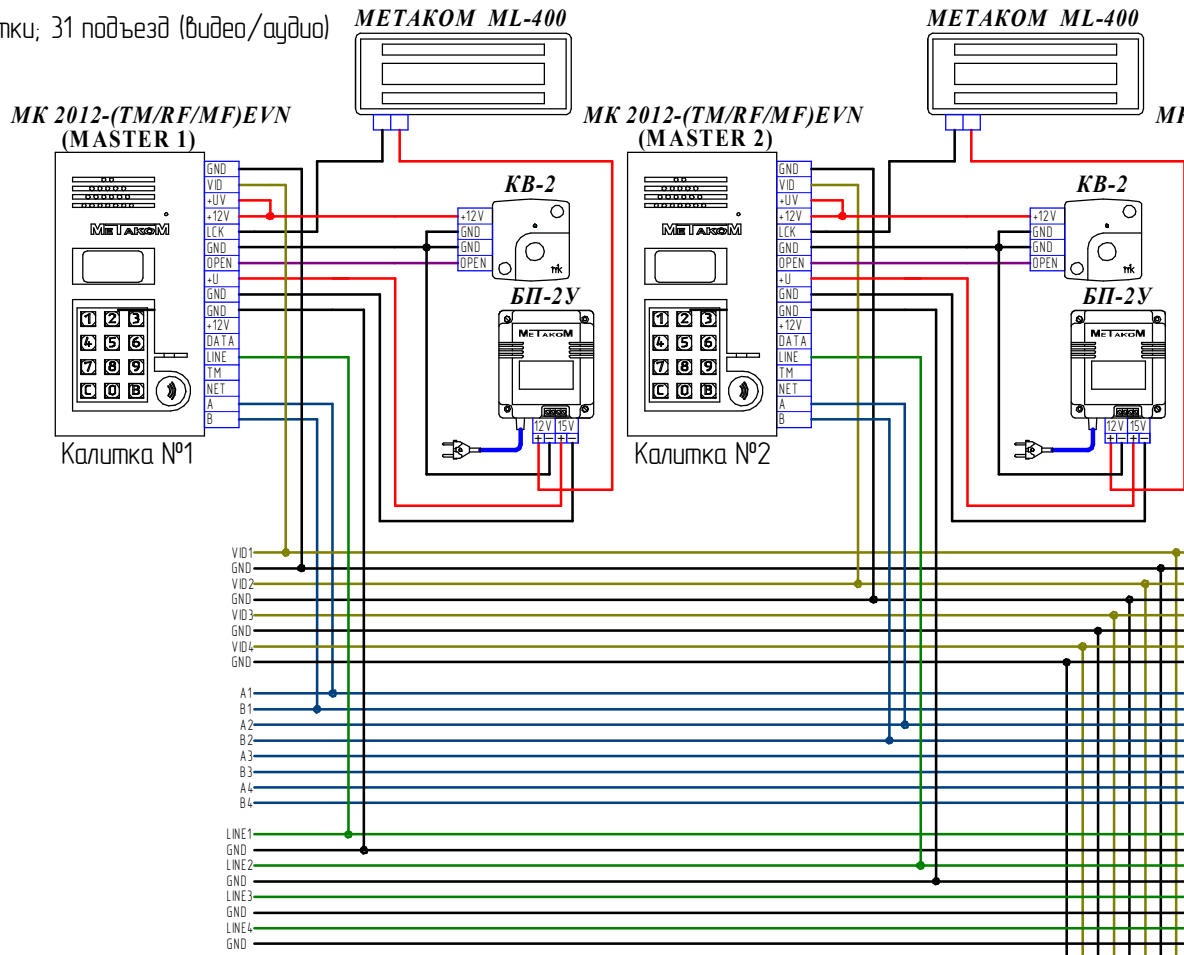

Закрытая территория: 4 калитки; 31 подъезд (видео/аудио)

Подъезд №1

METAKOM ML-400

METAKOM ML-400

2012-(TM/RF/MF)EVN
(MASTER 3)

MK 2012-(TM/RF/MF)EVN
(MASTER 4)

COM-NET4

-U
 GND
 GND
 +12V IN
 DT IN
 LN IN
 GND
 +12V out
 DT out
 LN out
 L1
 LN
 GND
 L2
 L2N
 GND
 L3
 L3N
 GND
 L4
 L4N
 GND
 A1
 B1
 A2
 B2
 A3
 B3
 A4
 B4

COM-80U

GND
 +12V
 DT1
 LN1
 E1
 E2
 E3
 E4
 E5
 E6
 E7
 E8
 E9
 E10
 D1
 D2
 D3
 D4
 D5
 D6
 D7

MKV-CVN4

-U
 GND
 GND
 +12V IN
 DT IN
 VID IN
 GND
 VID out
 L1
 VID1
 GND
 L2
 VID2
 GND
 L3
 VID3
 GND
 L4
 VID4
 GND
 A1
 B1
 A2
 B2
 A3
 B3
 A4
 B4