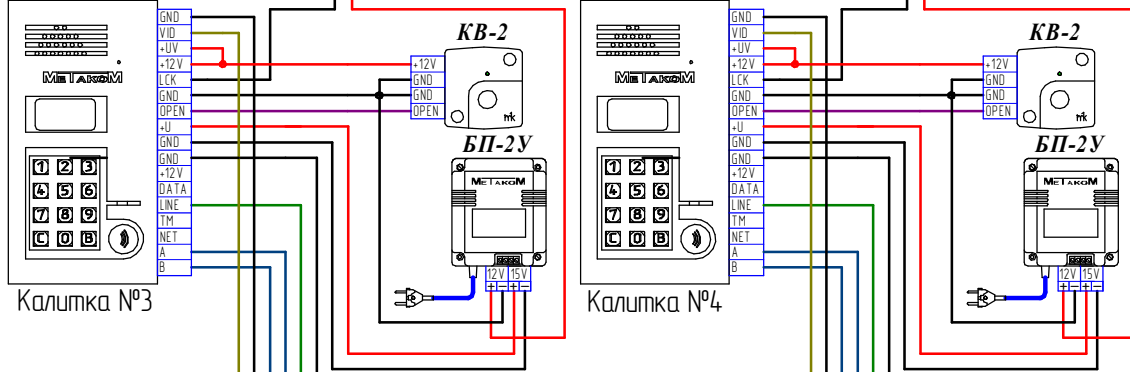

Закрытая территория: 4 калитки; 31 подъезд (видео/аудио)

Подъезд №1

METAKOM ML-400

METAKOM ML-400

2012-(TM/RF/MF)EVN
(MASTER 3)

MK 2012-(TM/RF/MF)EVN
(MASTER 4)

COM-NET4

-U
 GND
 GND
 +12V IN
 DT IN
 LN IN
 GND
 +12V out
 DT out
 LN out
 L1
 LN
 GND
 L2
 L2N
 GND
 L3
 L3N
 GND
 L4
 L4N
 GND
 A1
 B1
 A2
 B2
 A3
 B3
 A4
 B4

COM-80U

GND
 +12V
 DT1
 LN1
 E1
 E2
 E3
 E4
 E5
 E6
 E7
 E8
 E9
 E10
 D1
 D2
 D3
 D4
 D5
 D6
 D7

MKV-CVN4

-U
 GND
 GND
 +12V IN
 DT IN
 VID IN
 GND
 VID out
 L1
 VID1
 GND
 L2
 VID2
 GND
 L3
 VID3
 GND
 L4
 VID4
 GND
 A1
 B1
 A2
 B2
 A3
 B3
 A4
 B4