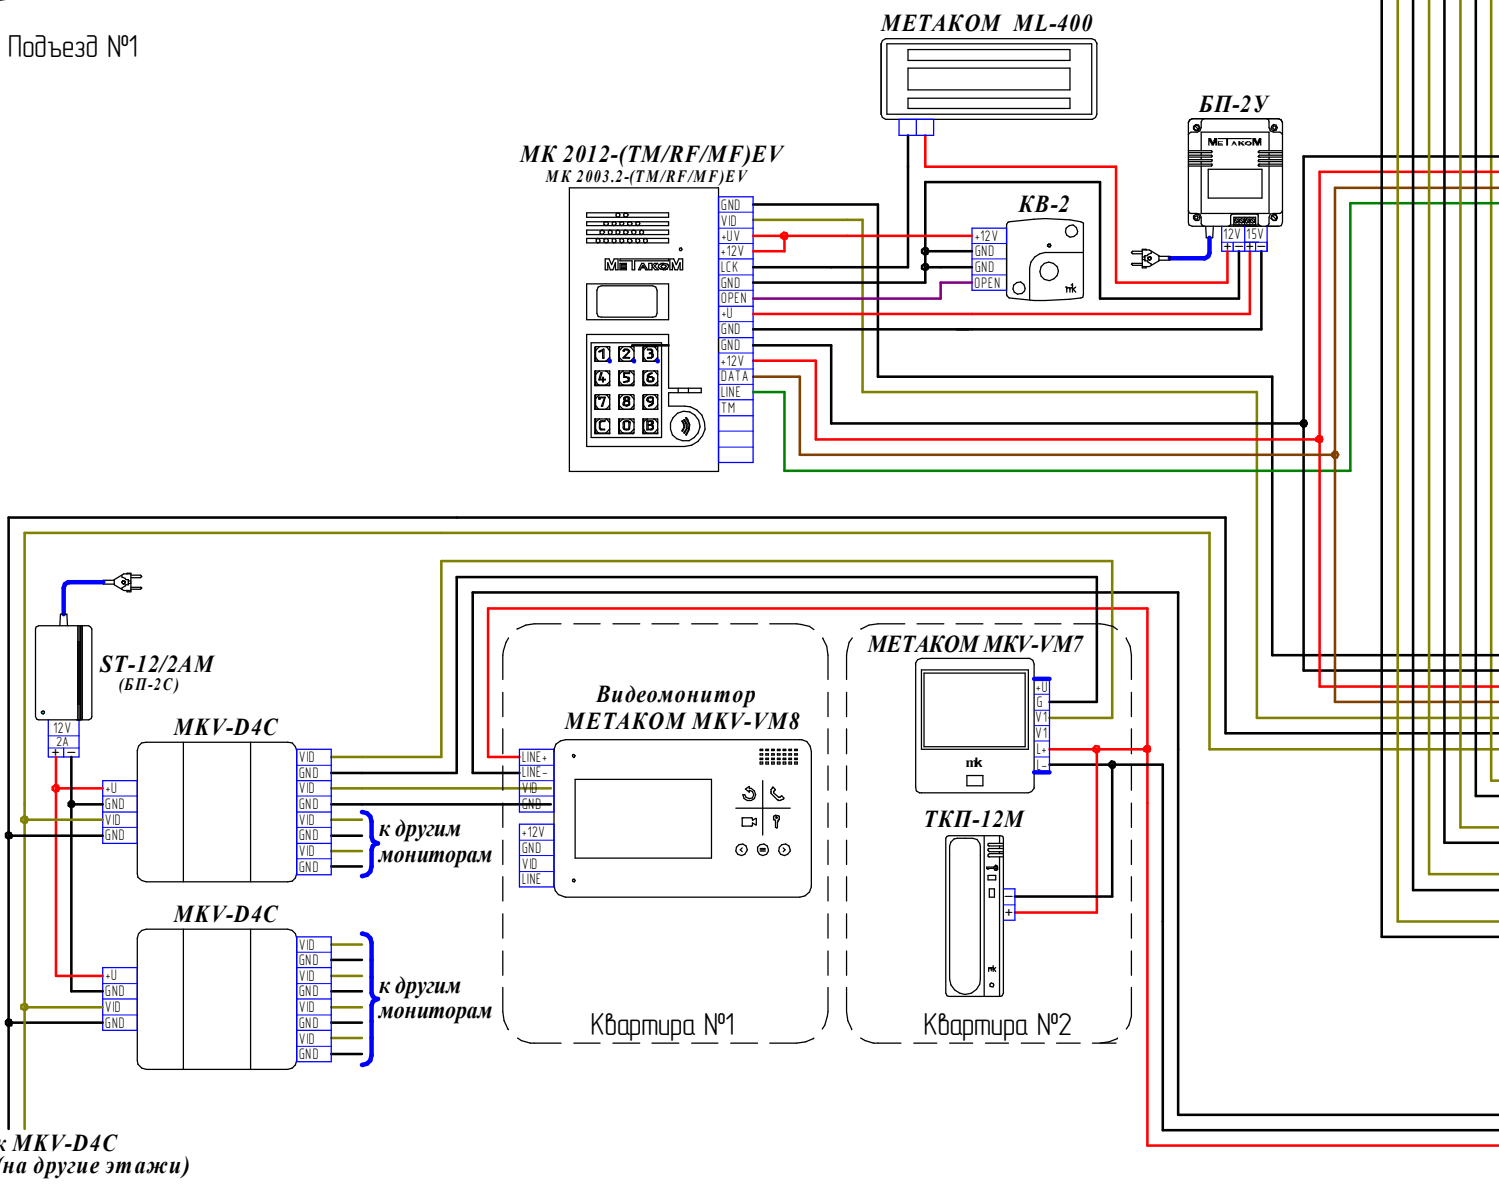

Закрытая территория: 4 калитки; 31 подъезд (видео/аудио)

Подъезд №1

METAKOM ML-400

METAKOM ML-400

2012-(TM/RF/MF)EVN
(MASTER 3)

MK 2012-(TM/RF/MF)EVN
(MASTER 4)

COM-NET4

-U
 GND
 GND
 +12V IN
 DT IN
 LN IN
 GND
 +12V out
 DT out
 LN out
 L1
 LN
 GND
 L2
 L2N
 GND
 L3
 L3N
 GND
 L4
 L4N
 GND
 A1
 B1
 A2
 B2
 A3
 B3
 A4
 B4

COM-80U

GND
 +12V
 DT1
 LN1
 E1
 E2
 E3
 E4
 E5
 E6
 E7
 E8
 E9
 E10
 D1
 D2
 D3
 D4
 D5
 D6
 D7

MKV-CVN4

-U
 GND
 GND
 +12V IN
 DT IN
 VID IN
 GND
 VID out
 L1
 VID1
 GND
 L2
 VID2
 GND
 L3
 VID3
 GND
 L4
 VID4
 GND
 A1
 B1
 A2
 B2
 A3
 B3
 A4
 B4