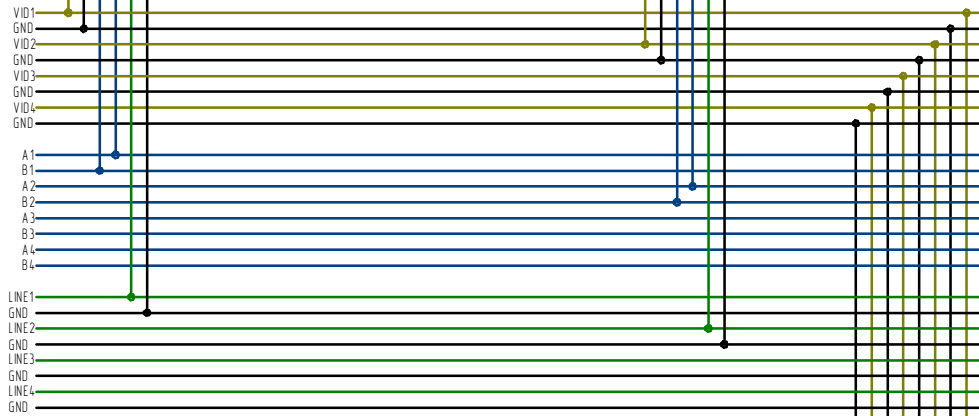

Закрытая территория: 4 калитки; 31 подъезд (видео/аудио)
 Применение разветвителя видеосигнала МЕТАКОМ МКV-D4

МК 2012-(ТМ/RF/МF)EVN
 (MASTER 1)

Калитка №01

МК 2012-(ТМ/RF/МF)EVN
 (MASTER 2)

Калитка №2

Подъезд №1

МК 2012-(ТМ/RF/МF)EV
 МК 2003.2-(ТМ/RF/МF)EV

Протяжённость линии от источника видеосигнала до МКV-D4 не должна превышать 30 МЕТРОВ

к МКV-D4С
 (на другие этажи)

METAKOM ML-400

METAKOM ML-400

2012-(TM/RF/MF)EVN
(MASTER 3)