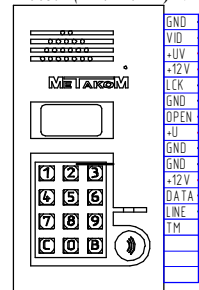

Закрытая территория: 4 калитки; 31 подъезд (видео/аудио)
 Применение разветвителя видеосигнала МЕТАКОМ МКV-D4

МК 2012-(ТМ/RF/МF)EVN
 (MASTER 1)

Калитка №01

МК 2012-(ТМ/RF/МF)EVN
 (MASTER 2)

Калитка №2

Подъезд №1

МК 2012-(ТМ/RF/МF)EV
 МК 2003.2-(ТМ/RF/МF)EV

Протяжённость линии от источника видеосигнала до МКV-D4 не должна превышать 30 МЕТРОВ

к МКV-D4С
 (на другие этажи)

METAKOM ML-400

METAKOM ML-400

2012-(TM/RF/MF)EVN
(MASTER 3)