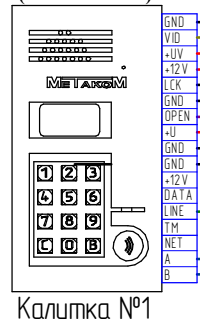

Закрытая территория: 4 калитки; 31 подъезд (видео/аудио)
 Применение разветвителя видеосигнала МЕТАКОМ МКV-D4

МК 2012-(ТМ/RF/МF)EVN
 (MASTER 1)

Калитка №01

МК 2012-(ТМ/RF/МF)EVN
 (MASTER 2)

Калитка №2

Подъезд №1

МК 2012-(ТМ/RF/МF)EV
 МК 2003.2-(ТМ/RF/МF)EV

Протяжённость линии от источника видеосигнала до МКV-D4 не должна превышать 30 МЕТРОВ

к МКV-D4С
 (на другие этажи)

METAKOM ML-400

METAKOM ML-400

2012-(TM/RF/MF)EVN
(MASTER 3)