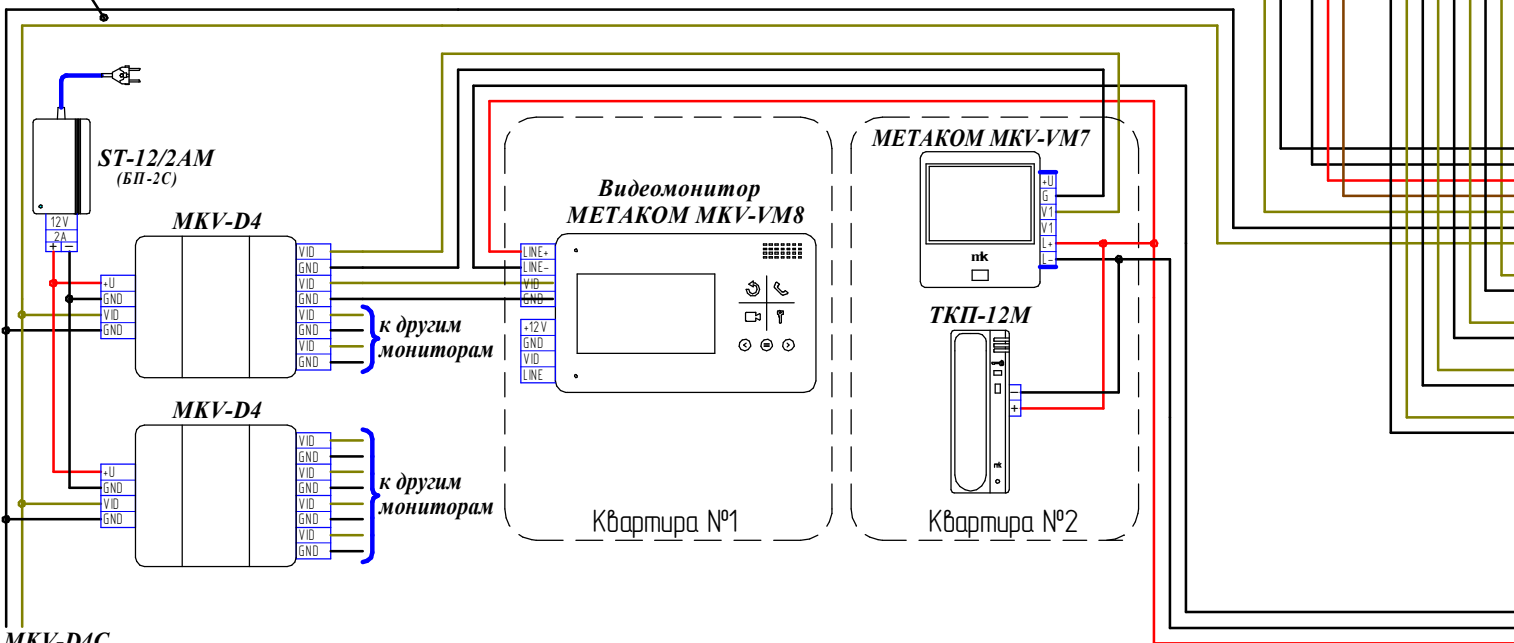

Закрытая территория: 4 калитки; 31 подъезд (видео/аудио)
 Применение разветвителя видеосигнала МЕТАКОМ МКV-D4

МК 2012-(ТМ/RF/МF)EVN
 (MASTER 1)

Калитка №01

МК 2012-(ТМ/RF/МF)EVN
 (MASTER 2)

Калитка №2

Подъезд №1

МК 2012-(ТМ/RF/МF)EV
 МК 2003.2-(ТМ/RF/МF)EV

Протяжённость линии от источника видеосигнала до МКV-D4 не должна превышать 30 МЕТРОВ

к МКV-D4С
 (на другие этажи)

METAKOM ML-400

METAKOM ML-400

2012-(TM/RF/MF)EVN
(MASTER 3)

MK 2012-(TM/RF/MF)EVN
(MASTER 4)