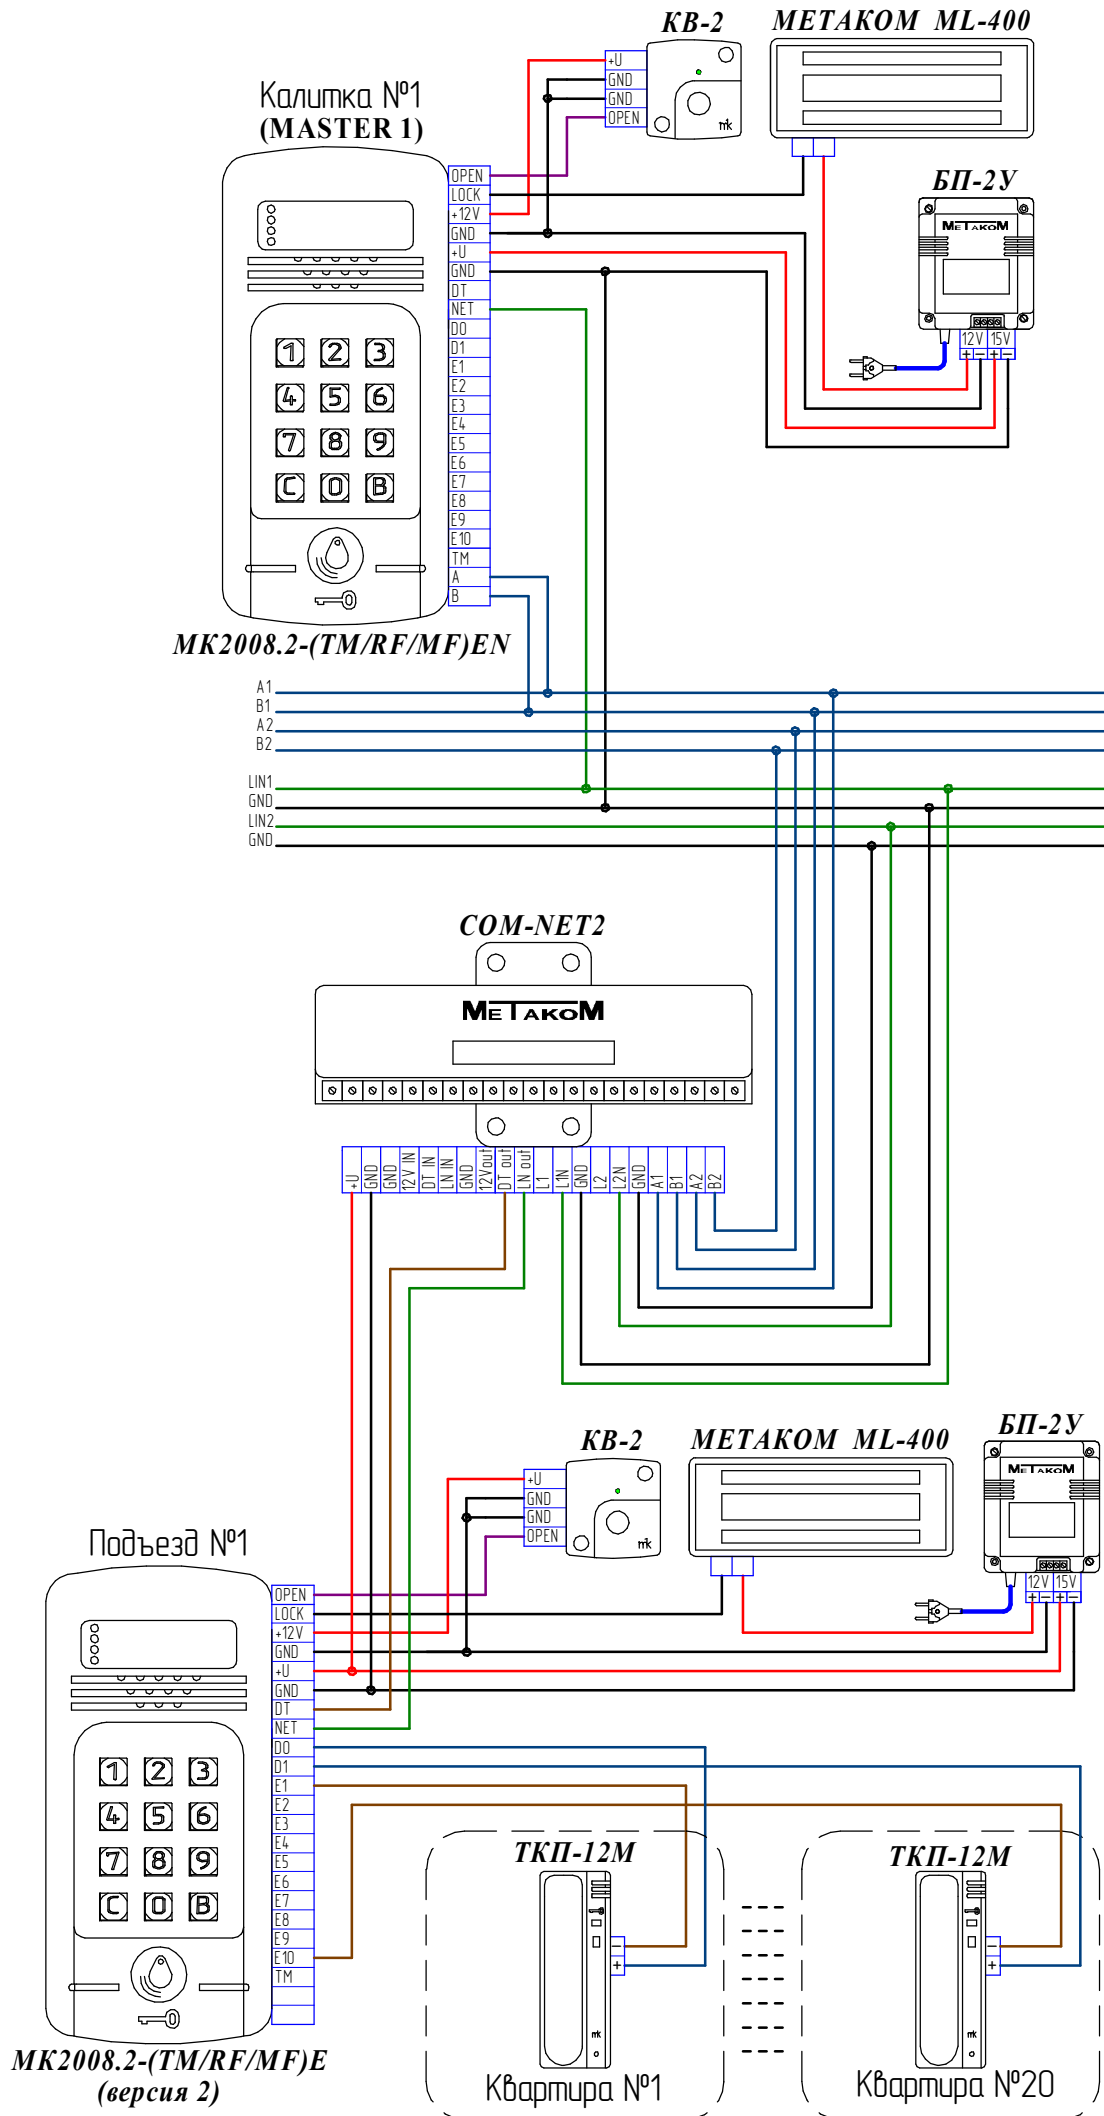

Закрытая территория: 2 калитки; 16 подъездов (аудио)

Калитка №2
(MASTER 2)

МК2008.2-(ТМ/RF/МF)ЕН

КВ-2

МЕТАКОМ ML-400

БП-2У

COM-NET2

КВ-2

МЕТАКОМ ML-400

БП-2У

Подъезд №2

МК2008.2-(ТМ/RF/МF)Е
(версия 2)

ТКП-12М

Квартира №21

ТКП-12М

Квартира №40