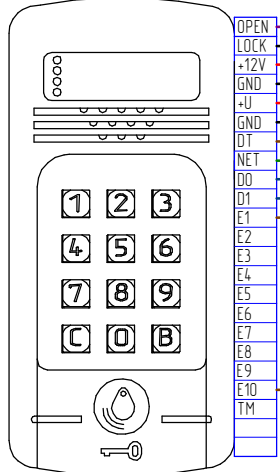

КВ-2

МЕТАКОМ ML-400

БП-2У

Подъезд №2