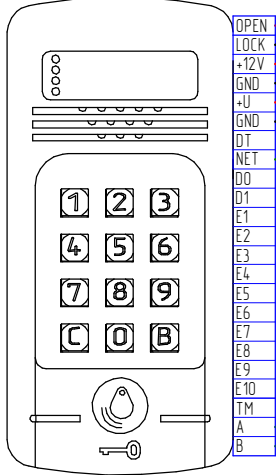

Закрытая территория: 2 калитки; 16 подъездов (аудио)

Калитка №2
(MASTER 2)

МК2008.2-(ТМ/RF/МF)ЕН

КВ-2

МЕТАКОМ ML-400

БП-2У

COM-NET2

КВ-2