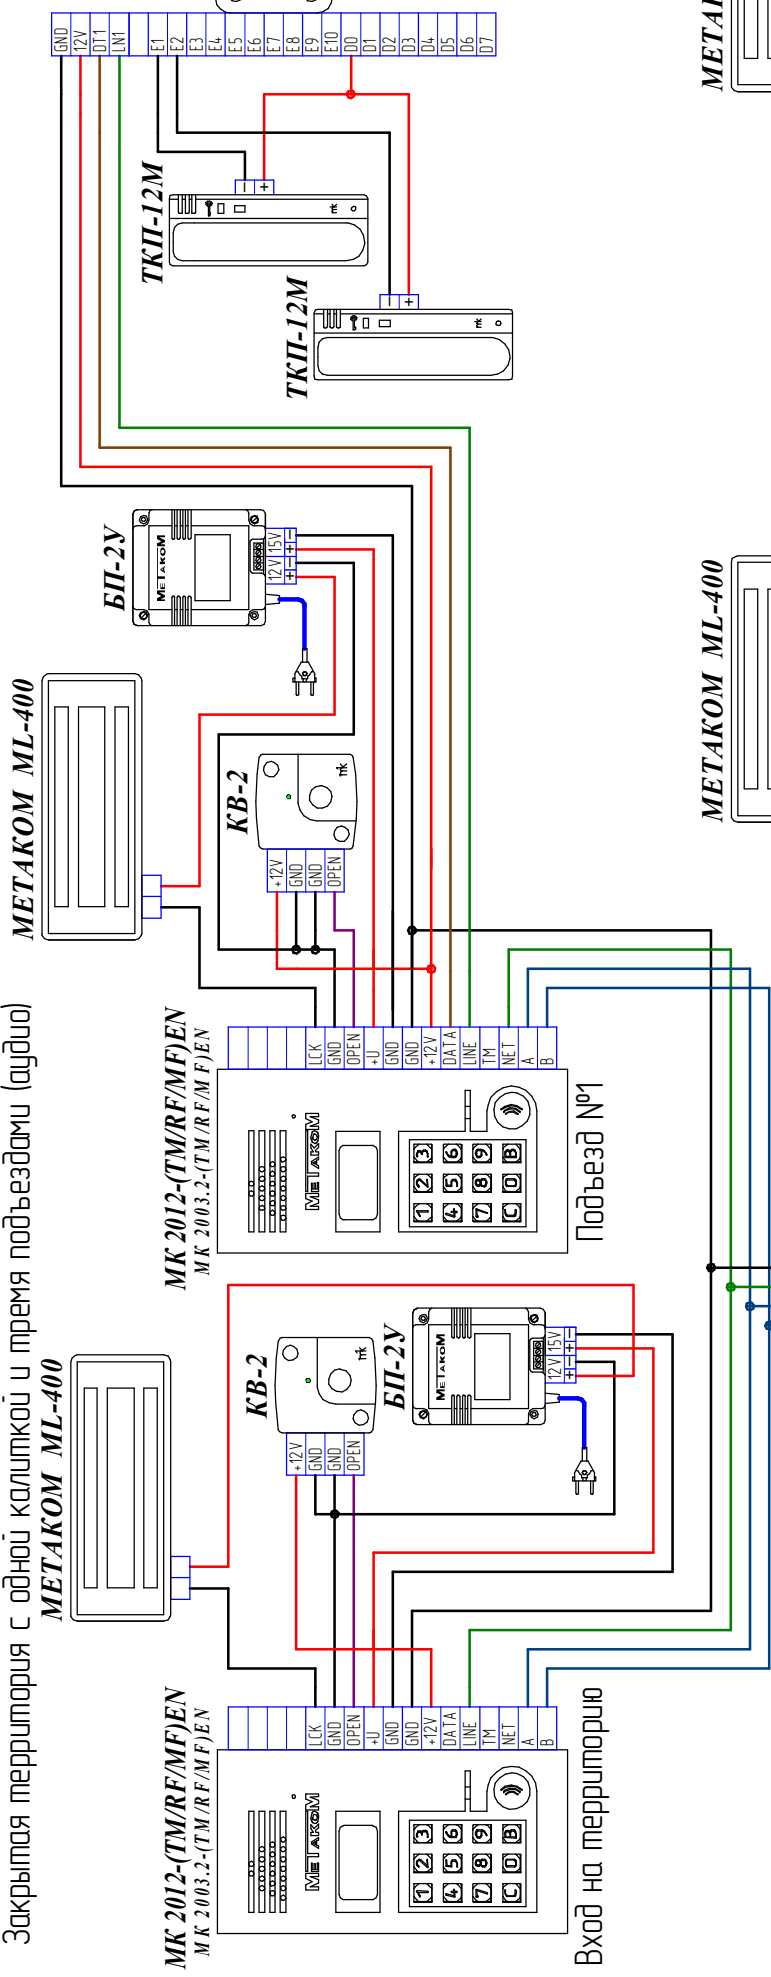

Закрытая тэрыторыя з адной каліткай і трыма пад'ездамі (аўдыа)
METAKOM ML-400

Вход на тэрыторыю